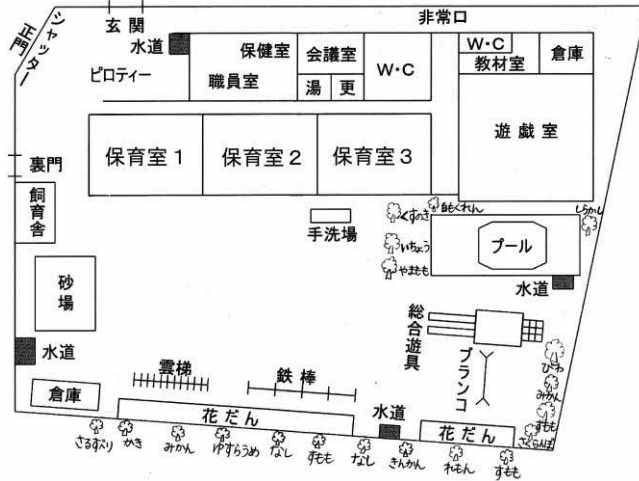

### 《令和5年度の日程について》

入園式 4月10日(月) 1学期終業式 7月20日(木)

2学期始業式 9月1日(金) 2学期終業式 12月22日(金)

3学期始業式 1月10日(水) 卒園式 未定 修了式 3月22日(金)

夏季短縮期間 9月1日(金)～9月5日(火)

《学級編制》 6月1日現在（異年齢児学級保育）

《職員構成》

	4歳児	5歳児	合計
すみれ組	5名	17名	22名

園長・園長代理・学級担任・担任外教諭  
保育補助・一時預かり指導員

《園舎配置図》

- 保育室1・・・ときどきわくわくルーム
- 保育室2・・・すみれ組
- 保育室3・・・キッズルーム

《年間行事予定》

月	儀式	行事	園外保育	保健・安全
4	入園式 始業式	個人懇談		尿検査 身体測定 避難訓練(合図を知る)
5		学級懇談会 ふれあい参観	長野西公園	定期健康診断(眼科・耳鼻科・内科) 視力検査、聴力検査(5歳児) 幼小合同避難訓練(防犯)
6		カレー会食 保育園と交流 プール開き 人形劇鑑賞	カレー材料買い出し	定期健康診断(歯科) 身体測定 避難訓練(地震)
7	1学期終業式	なつまつり 個人懇談 プール遊び 1年生と交流		水質検査 避難訓練(防犯)
8				
9	2学期始業式	プール参観	長野公園 ニフレル	身体測定 避難訓練(台風)
10		運動会		幼小合同避難訓練(火災)
11		やきいも お店屋さんごっこ 給食交流(5歳児) 一日動物村		身体測定 照度検査 避難訓練(地震) 交通安全指導教室
12	2学期終業式	個人懇談 お楽しみ会(合奏)	消防署見学	避難訓練(火災) 薬物指導(親子)
1	3学期始業式	新入園児半日入園 保育園と交流		身体測定 幼小合同避難訓練(地震) 空気調査
2		希望者懇談 1年生と交流 校長先生と遊ぼう(5歳児)	万博自然文化園	避難訓練(不審者)
3	卒園式 修了式			身体測定
月例		誕生会 保育参観 避難訓練 安全点検		