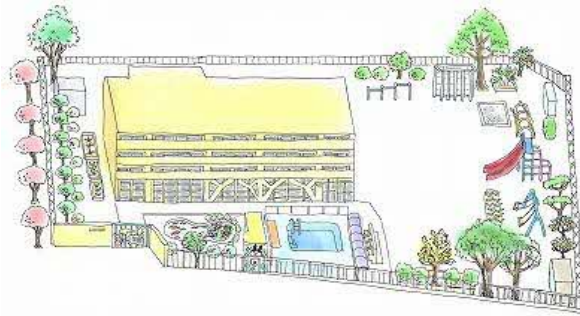

《学級編制》 5月1日現在

《職員構成》

	ひまわり組 (3歳児)	にじ組 (4歳児)	ぞう組 (5歳児)	計
人数	25名	20名	24名	69名

園長、園長代理、担任、子育て支援担当
看護師、担任外教諭、2号保育担当、保育補助、
預かり指導員

《園舎配置図》