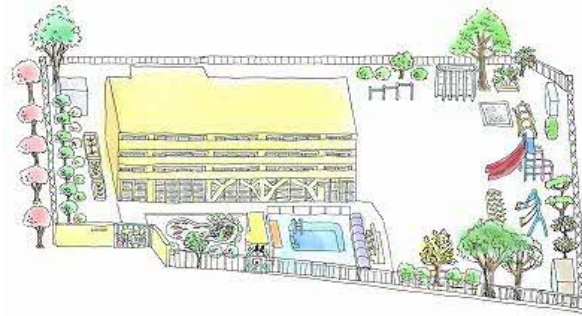

《学級編制》 5月1日現在

《職員構成》

	ひまわり組 (3歳児)	にじ組 (4歳児)	ぞう組 (5歳児)	計
人数	24名	25名	24名	73名

園長、園長代理、学級担任、子育て支援担当
看護師、担任外教諭、2号保育担当、保育補助、
一時預かり指導員

《園舎配置図》