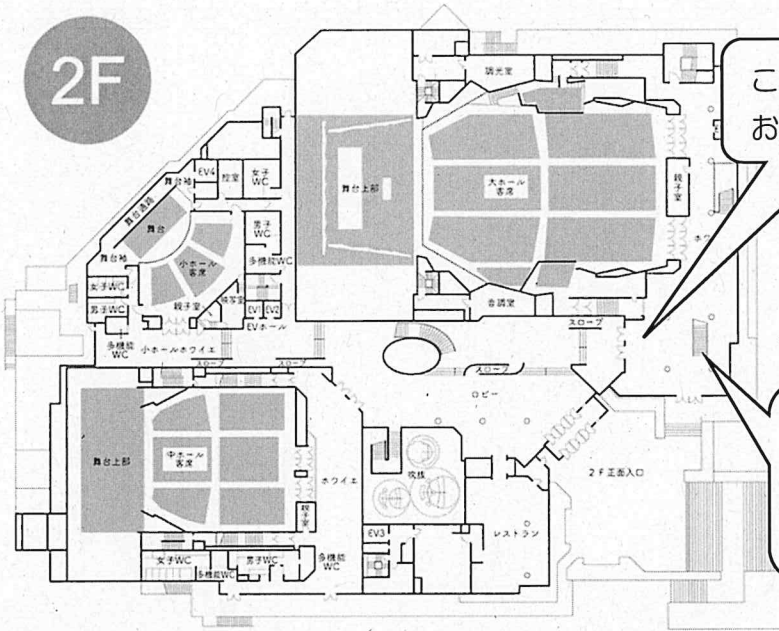

◆ 3年学年合唱

年	曲名	指揮	伴奏
3	世界をかえるために		

<メイシアター館内 案内図>

2F

こちらで受付をお願いします。

受付後、こちらの階段から3Fへお上がりください

3F

座席での参観をお願いします。