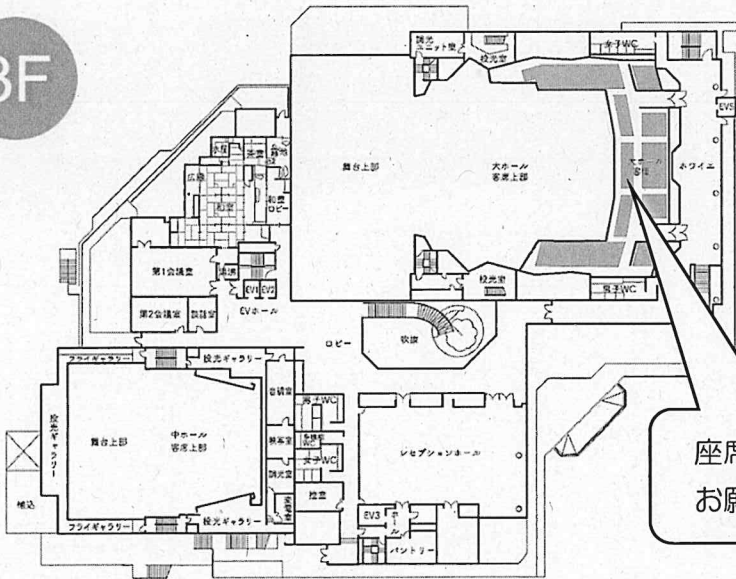

◆ 3年学年合唱

年	曲名	指揮	伴奏
3	世界をかえるために		

<メイシアター館内 案内図>

2F

こちらで受付をお願いします。

受付後、こちらの階段から3Fへお上がりください

3F

座席での参観をお願いします。