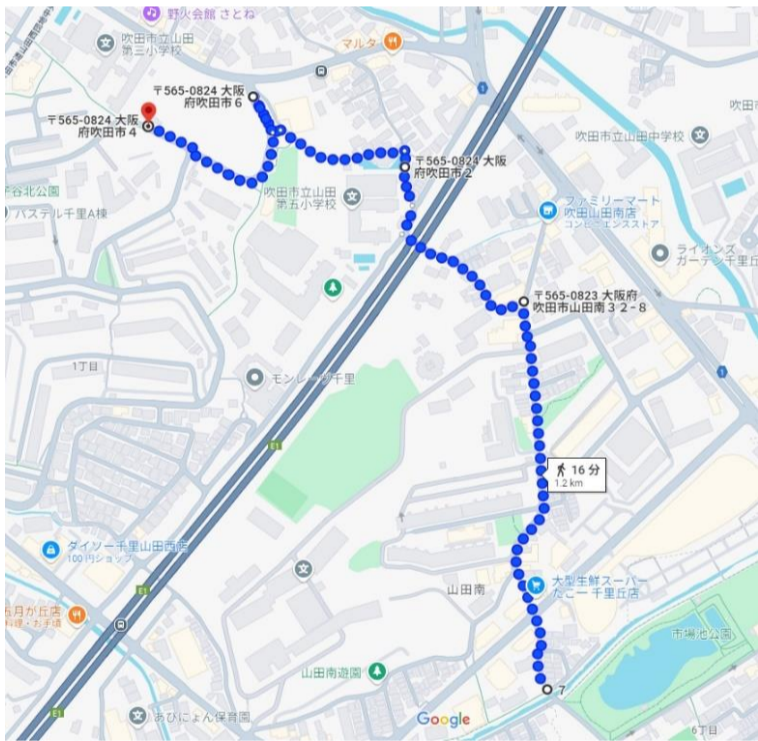

## 令和7年度以降 通学路5パターン

スギ薬局（旧ジャパン）から山田西郵便局前を  
950m 13分

スギ薬局（旧ジャパン）から住宅街を  
900m 13分

山田南7番地から山五小を  
1.2km 16分

山田南7番地から山田西郵便局前を  
1.5km 22分

山田市場9番地から山五小を  
900m 13分