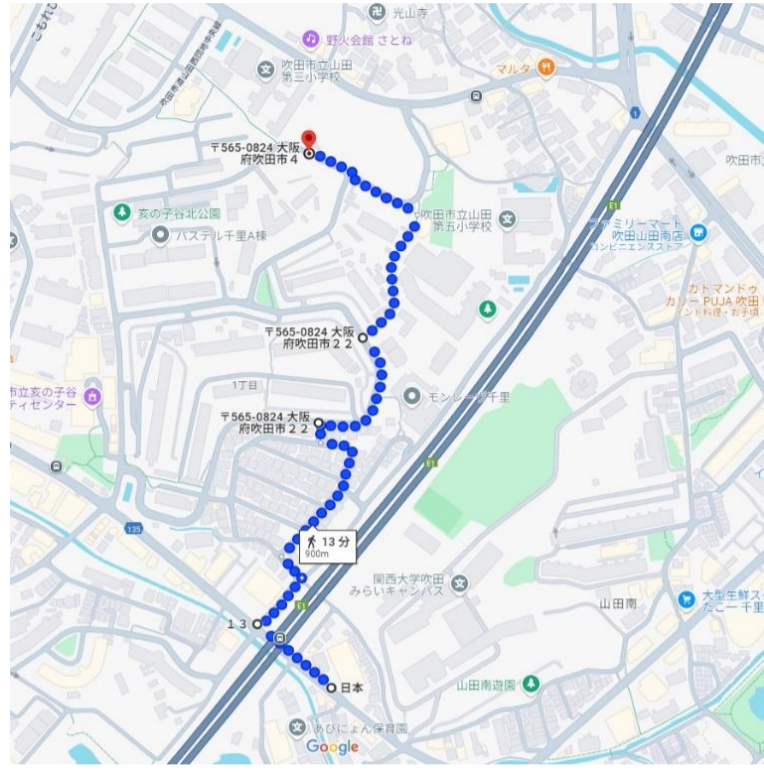

## 令和7年度以降 通学路5パターン

スギ薬局（旧ジャパン）から山田西郵便局前を  
950m 13分

スギ薬局（旧ジャパン）から住宅街を  
900m 13分

山田南7番地から山五小を  
1.2km 16分

山田南7番地から山田西郵便局前を  
1.5km 22分

山田市場9番地から山五小を  
900m 13分