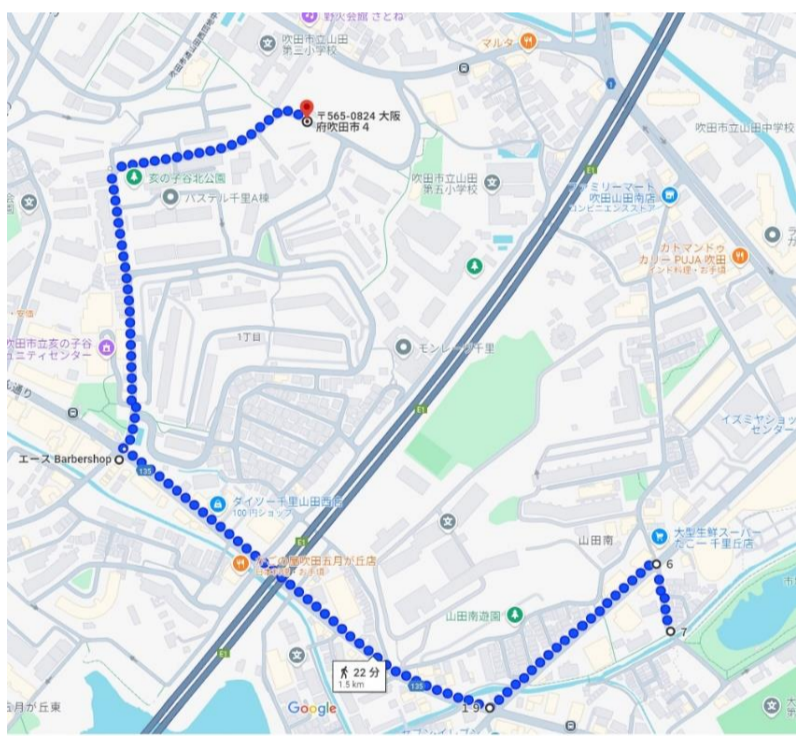

## 令和7年度以降 通学路5パターン

スギ薬局（旧ジャパン）から山田西郵便局前を  
950m 13分

スギ薬局（旧ジャパン）から住宅街を  
900m 13分

山田南7番地から山五小を  
1.2km 16分

山田南7番地から山田西郵便局前を  
1.5km 22分

山田市場9番地から山五小を  
900m 13分