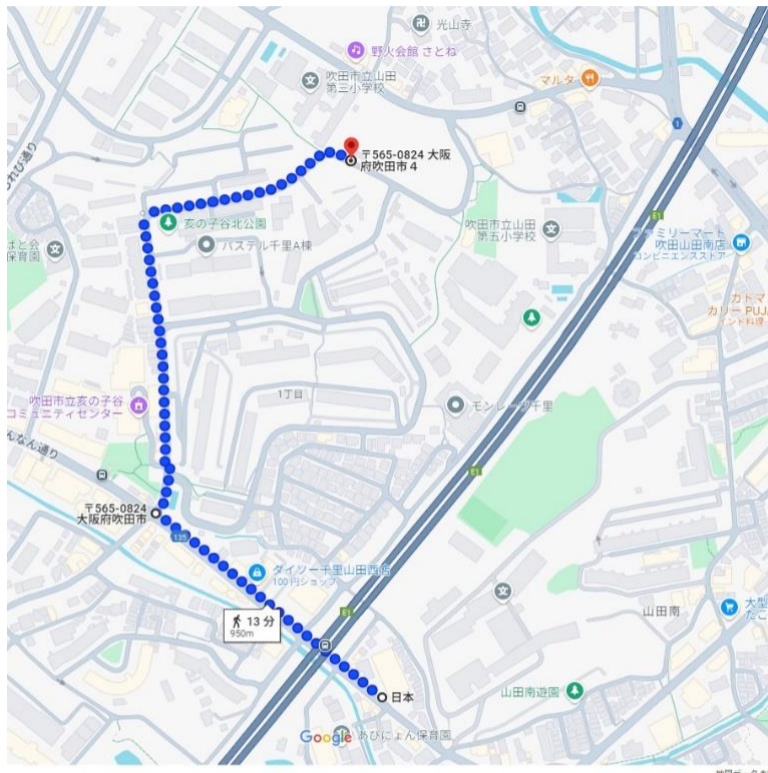

## 令和7年度以降 通学路5パターン

スギ薬局（旧ジャパン）から山田西郵便局前を  
950m 13分

スギ薬局（旧ジャパン）から住宅街を  
900m 13分

山田南7番地から山五小を  
1.2km 16分

山田南7番地から山田西郵便局前を  
1.5km 22分

山田市場9番地から山五小を  
900m 13分