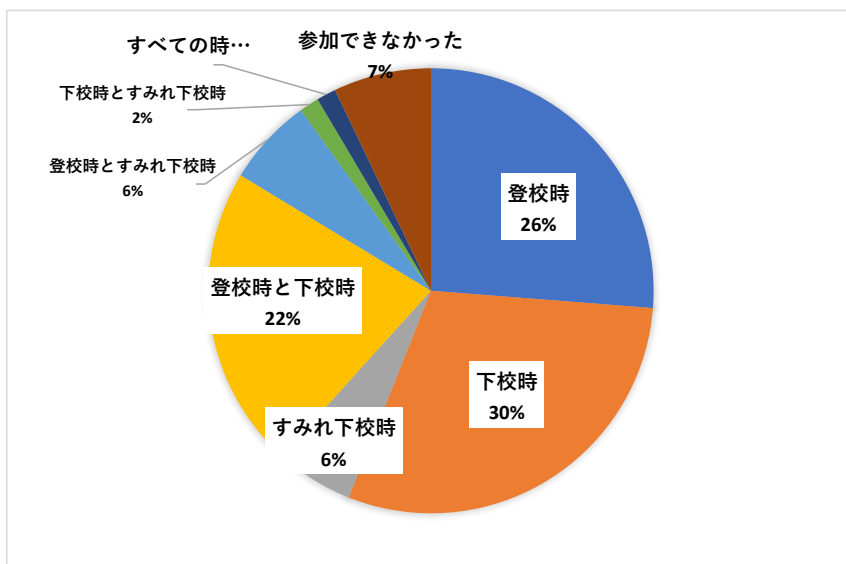

2023年度山一パトロール実施報告書まとめ

(アンケート回答者数141名)

参加回数

1回	7
2回	23
3回	43
4回	58
参加できなかった	10

参加時間帯

登校時	37
下校時	42
すみれ下校時	8
登校時と下校時	31
登校時とすみれ下校時	9
下校時とすみれ下校時	2
すべての時間帯	2
参加できなかった	10

パトロールの必要性

非常に役に立っている	20
少しは役に立っている	104
どちらとも言えない	16
あまり役に立っていない	1