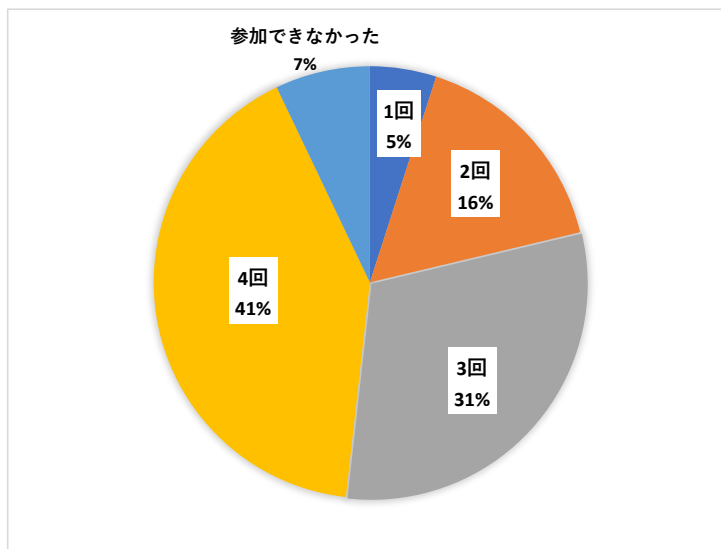

2023年度山一パトロール実施報告書まとめ

(アンケート回答者数141名)

参加回数

1回	7
2回	23
3回	43
4回	58
参加できなかった	10

参加時間帯

登校時	37
下校時	42
すみれ下校時	8
登校時と下校時	31
登校時とすみれ下校時	9
下校時とすみれ下校時	2
すべての時間帯	2
参加できなかった	10

パトロールの必要性

非常に役に立っている	20
少しは役に立っている	104
どちらとも言えない	16
あまり役に立っていない	1