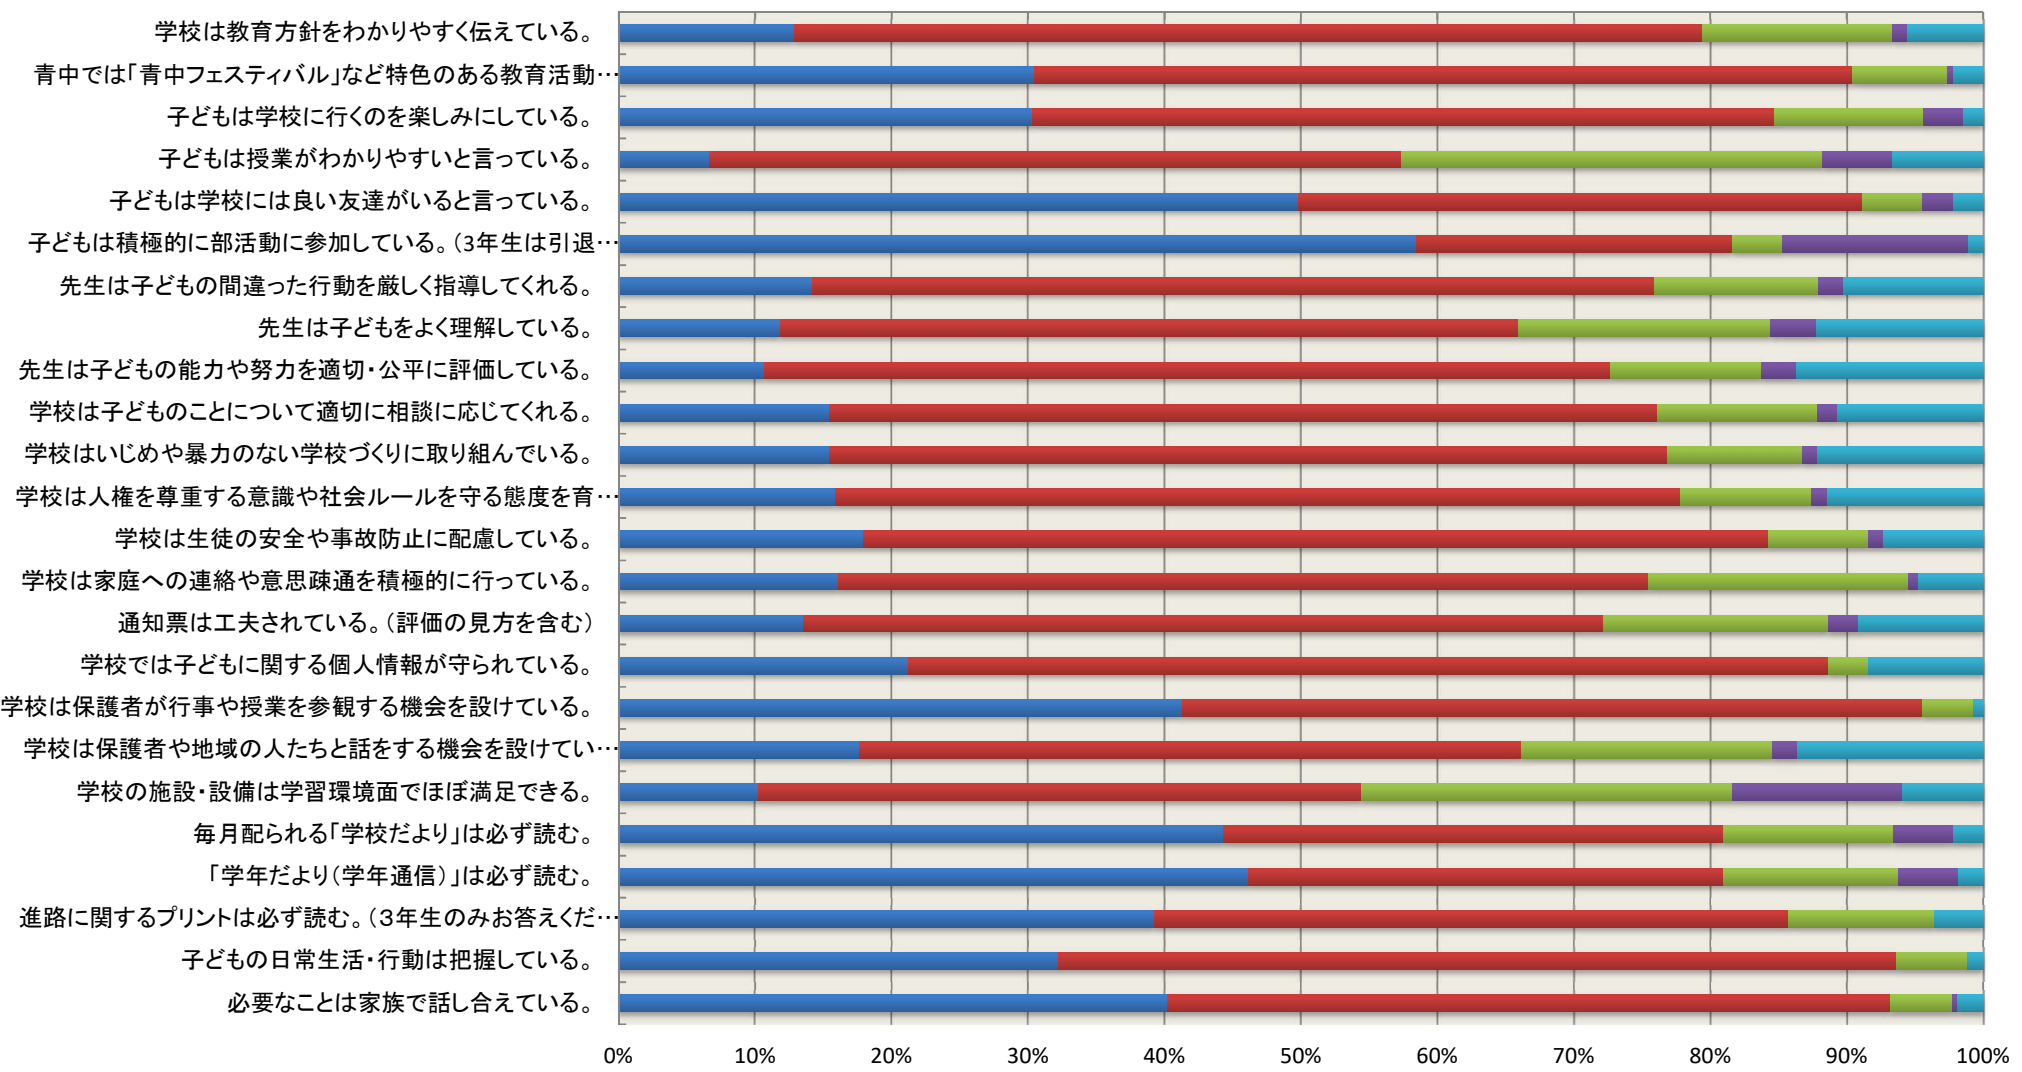

# 令和元年度 学校教育アンケート集計結果（保護者）

■ よくあてはまる  
■ おおむねあてはまる  
■ あまりあてはまらない

# 令和元年度 学校教育アンケート集計結果（生徒）

■ よくあてはまる  
■ おおむねあてはまる  
■ あまりあてはまらない