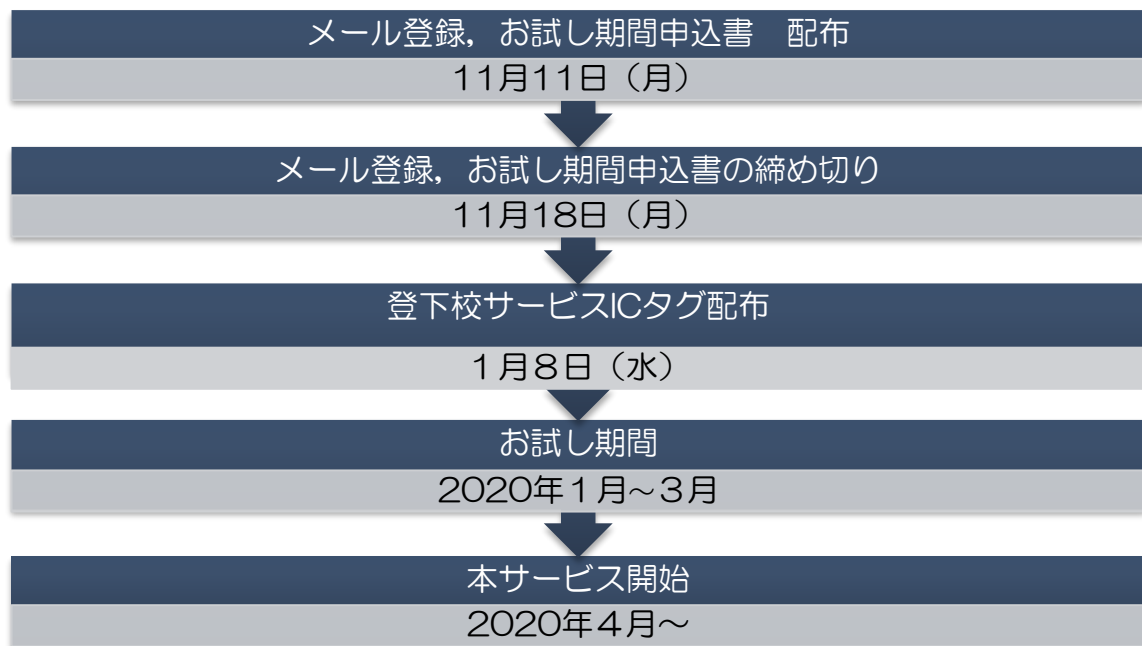

さらに、青中 HP にも PTA より発行しているお手紙を掲載しています。

「PTA より」というところがあります。

お子さまから手紙が届かないという方、ご覧ください。

スマホから見た画面→

吹田市立
青山台中学校

<input type="text"/>	
ホーム	学校紹介
学校生活	お知らせ
車務手続き	アクセス
PTAより	ご意見等

●登下校メールサービス【有料オプション】※対象者：希望者のみ

申込された方へ配布される『IC タグ』を鞆に入れていただくことで、門を登下校時に通過すると保護者の携帯メールに通過情報を配信します。

本日、お子さまを通じて、ミマモルメお試し期間の案内、申込書を配布します。
書類をご確認の上、ご提出をお願いいたします。

今回配布するのは、**お試し期間**の申込書です。お試し期間は、2020年1月～3月末までです。

お試し期間は、利用料無料です。3年生の保護者の皆さまには費用の負担はありません。
中学生に持たせる必要があるのかと悩まれる方は、ぜひ、この機会にお試しください。

■オプション 登下校メールサービス 今後のスケジュール