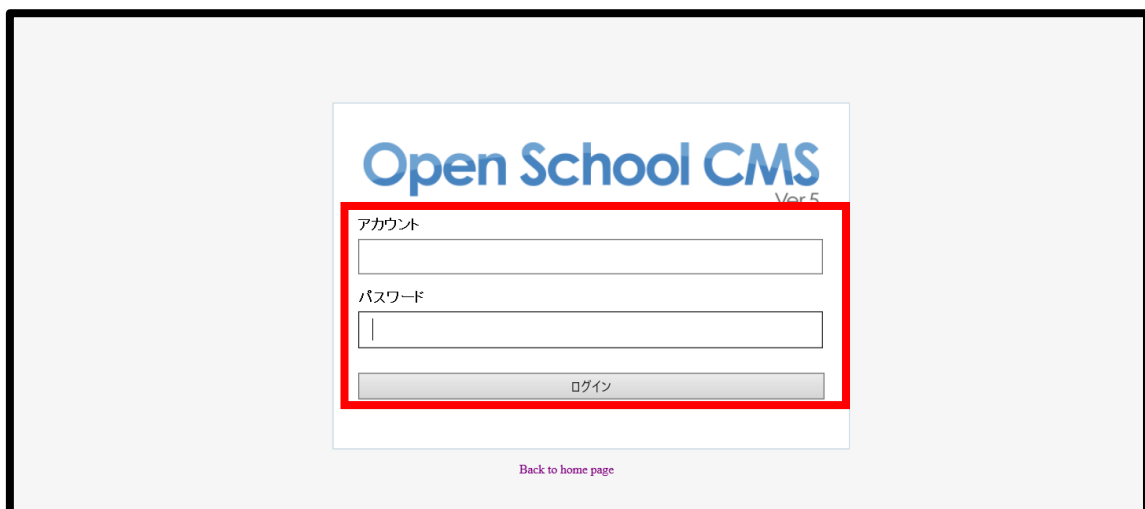

進路説明会 動画視聴手順

1. ログイン画面を開く

ページ左側の【令和3年度 新入生・保護者の皆様へ】のリンクをクリックしてください。
(画像赤枠)

2. 生徒・保護者用アカウントにログインする

ログインID (アカウント) とパスワードをそれぞれ入力し、ログインを押してください。
(ログインIDとパスワードについては、7月7日付け配布プリントをご覧ください。)

3. 「進路説明会動画」をクリックする

「進路説明会動画」をクリックしてください。(画像赤枠)