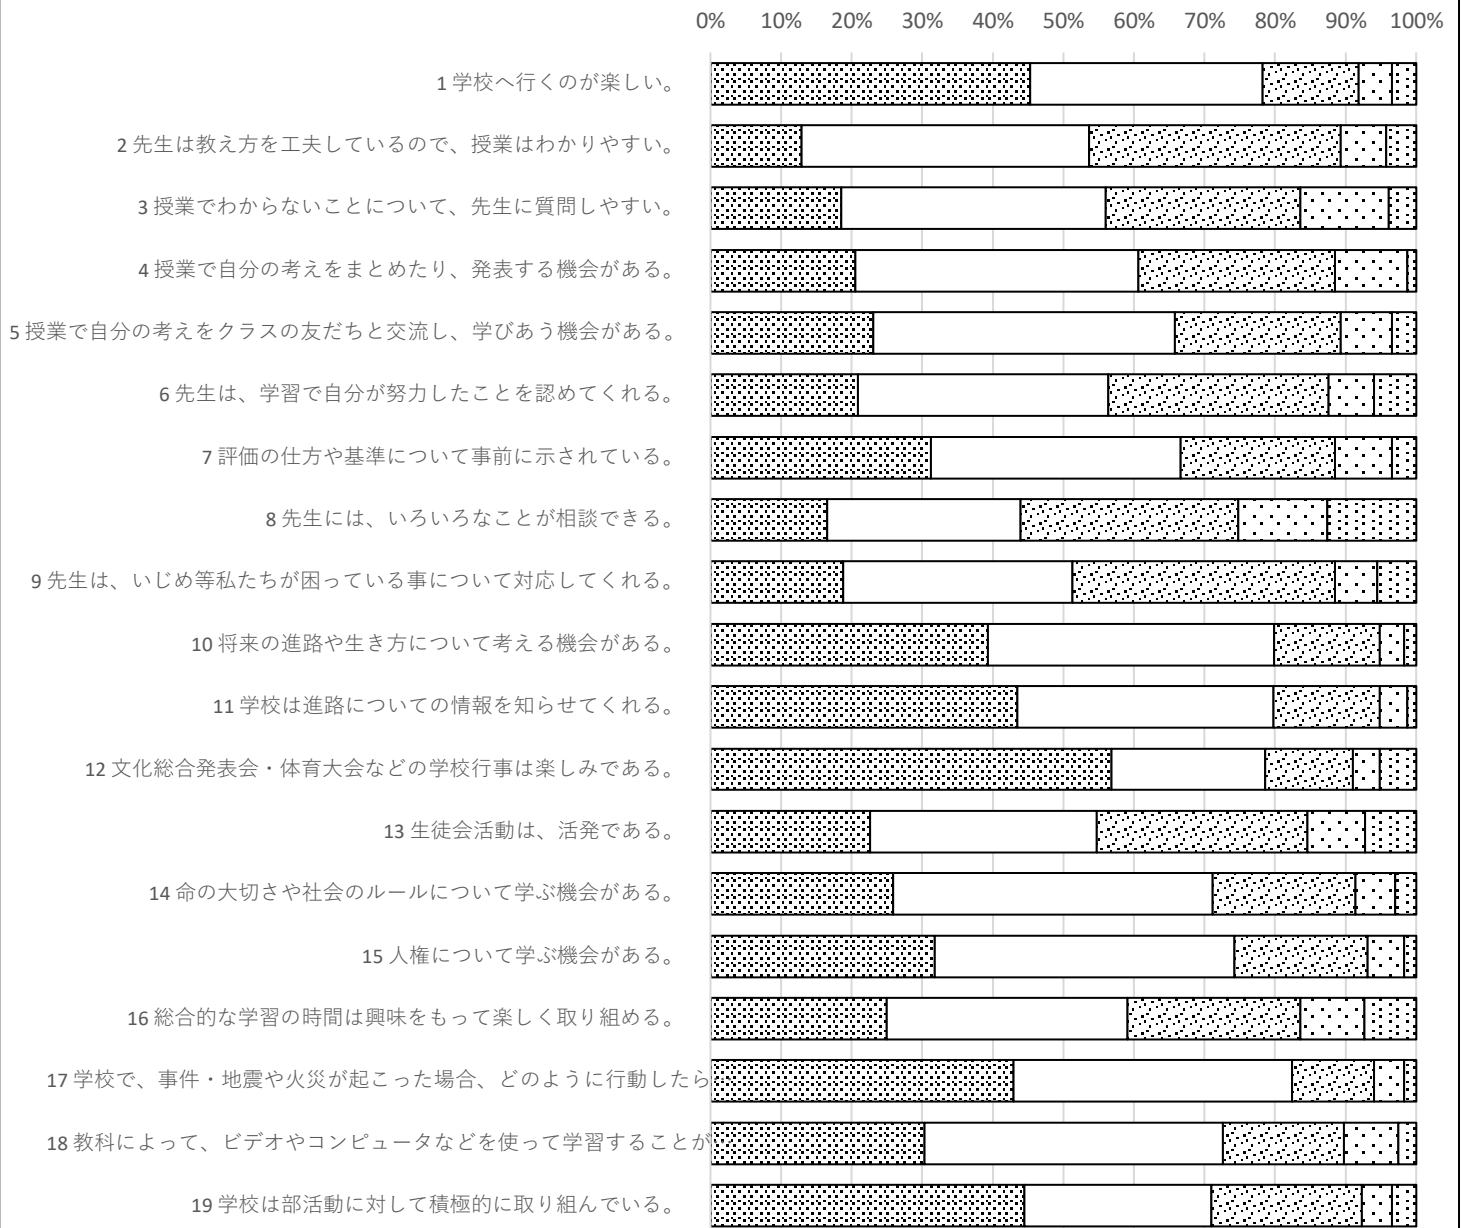

平成30年度 学校教育自己診断

○学校教育自己診断 全3年生

よくあてはまる
 ややあてはまる
 どちらともいえない
 あまりあてはまらない
 まったくあてはまらない