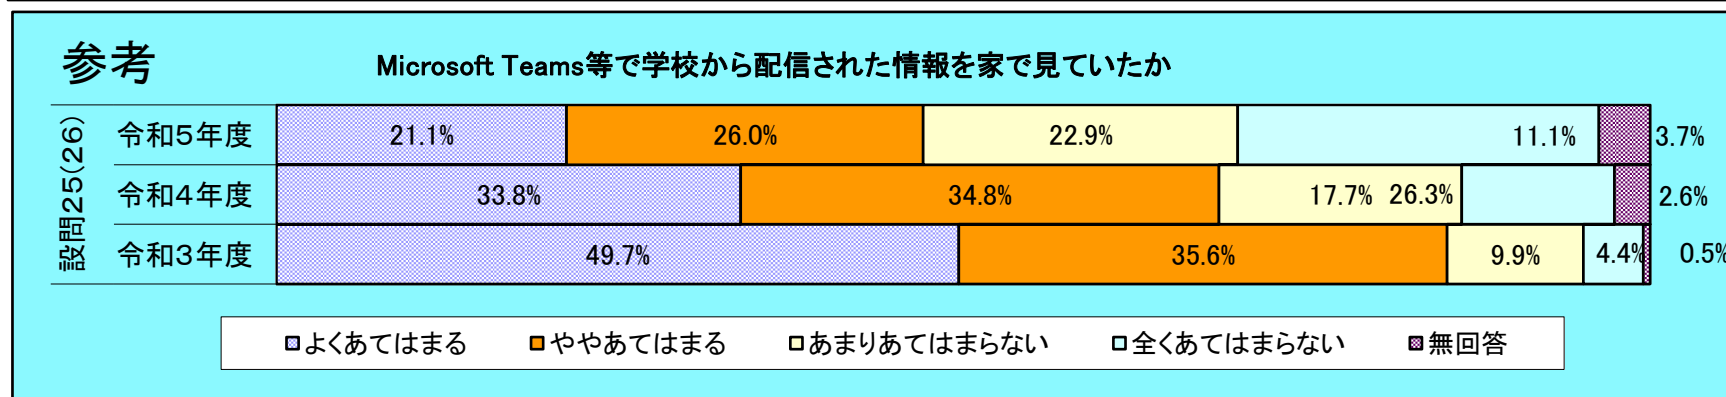

生徒調査 比較

	1年	2年	3年	計	回答率
回答数	204	184	231	619	87.68%