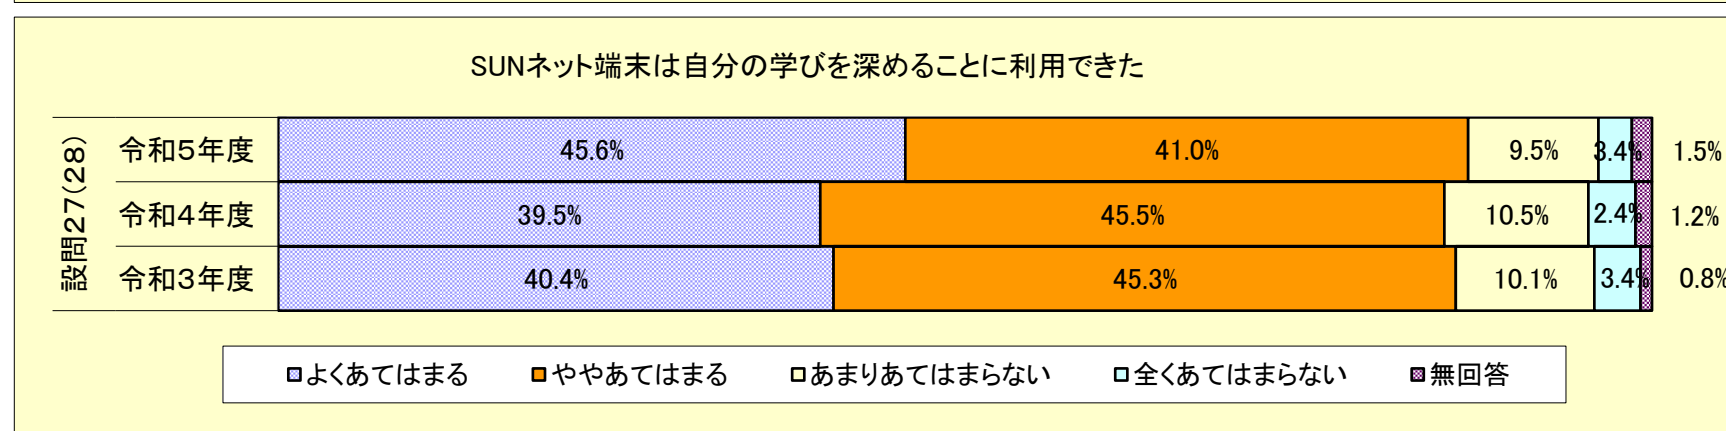

生徒調査 比較

	1年	2年	3年	計	回答率
回答数	204	184	231	619	87.68%