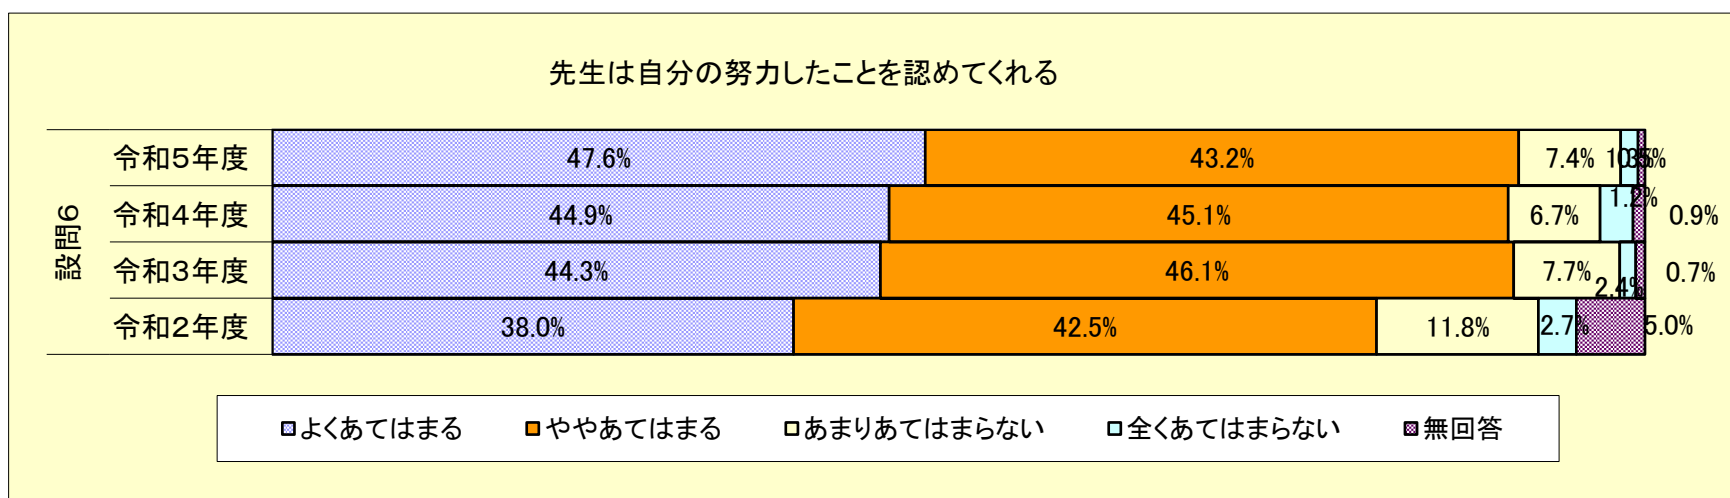

生徒調査 比較

	1年	2年	3年	計	回答率
回答数	204	184	231	619	87.68%