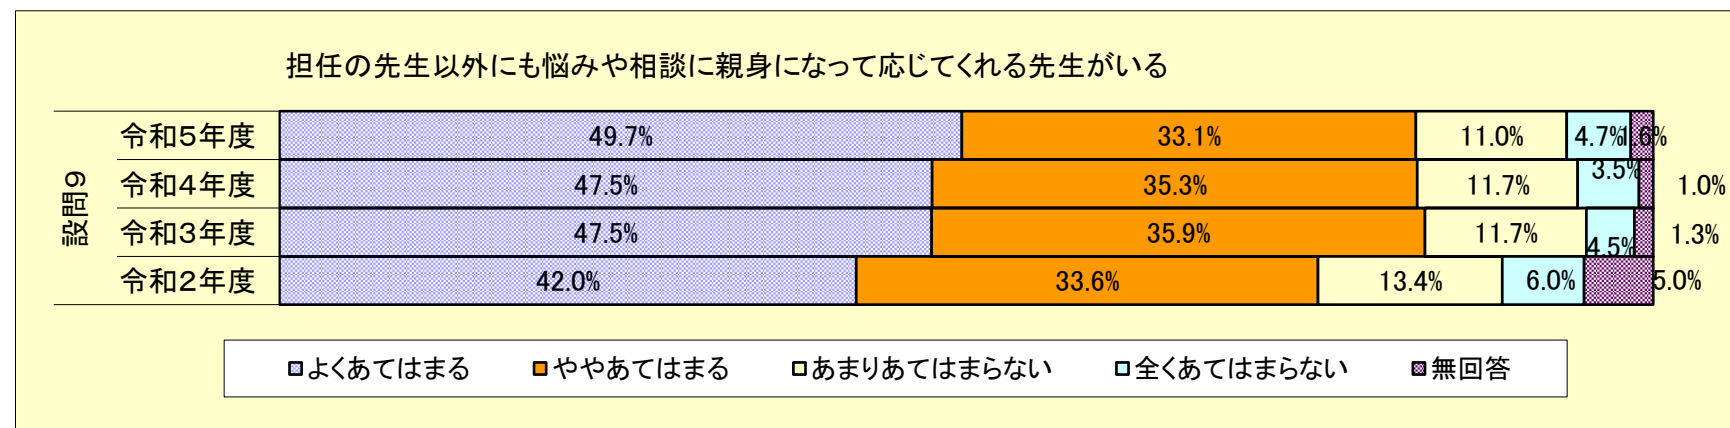

生徒調査 比較

	1年	2年	3年	計	回答率
回答数	204	184	231	619	87.68%