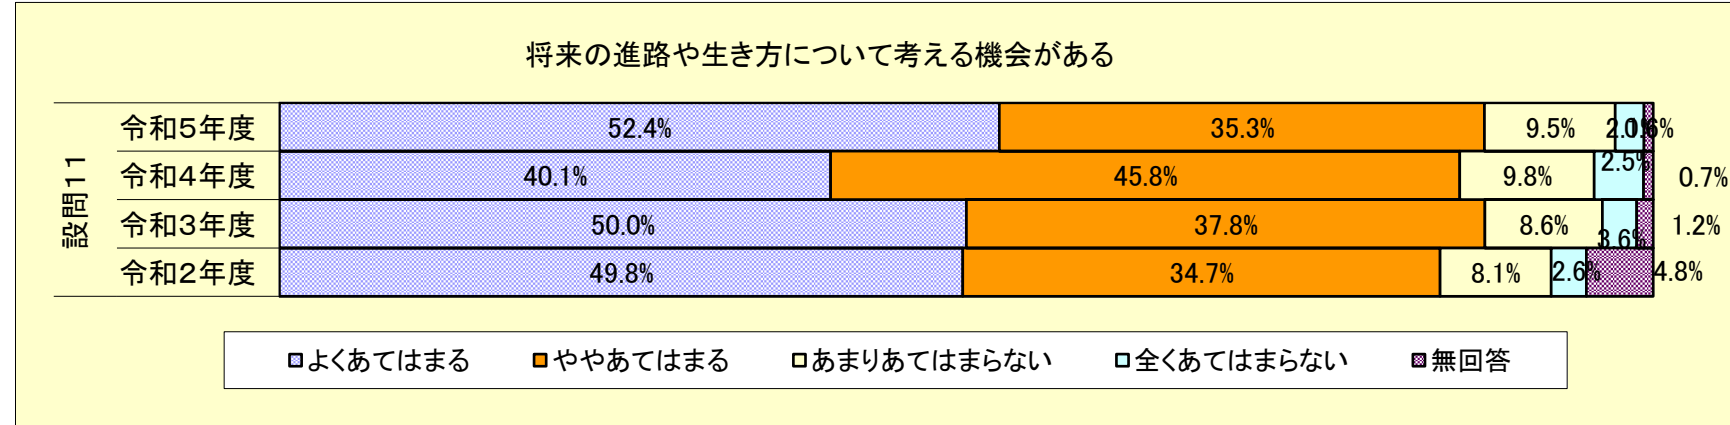

生徒調査 比較

	1年	2年	3年	計	回答率
回答数	204	184	231	619	87.68%