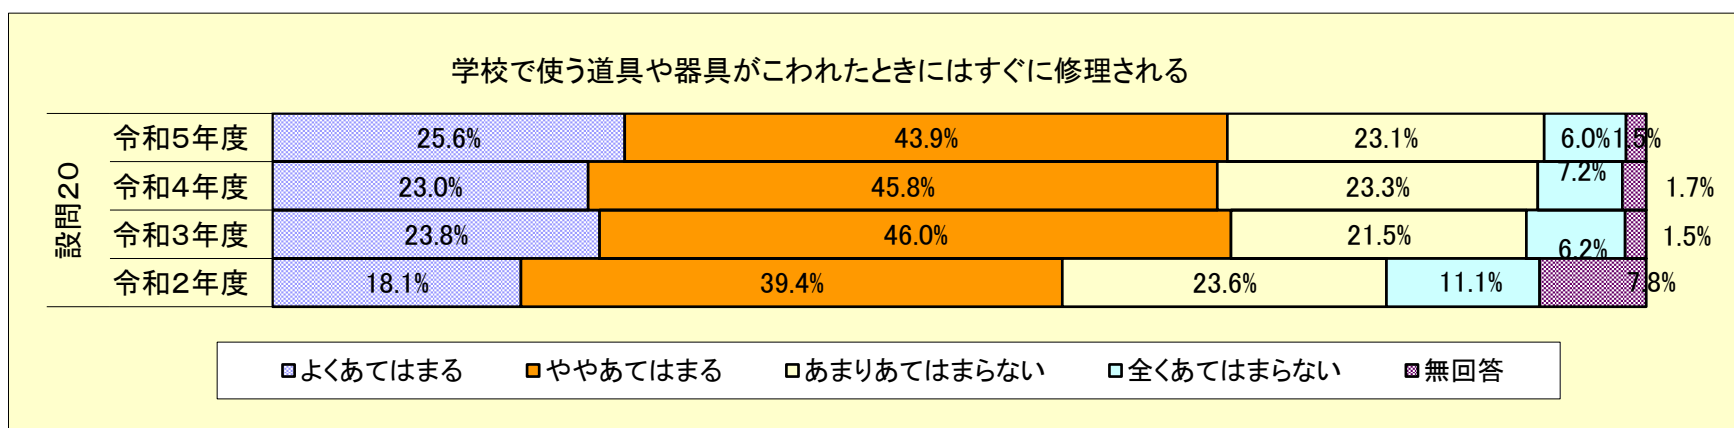

生徒調査 比較

	1年	2年	3年	計	回答率
回答数	204	184	231	619	87.68%