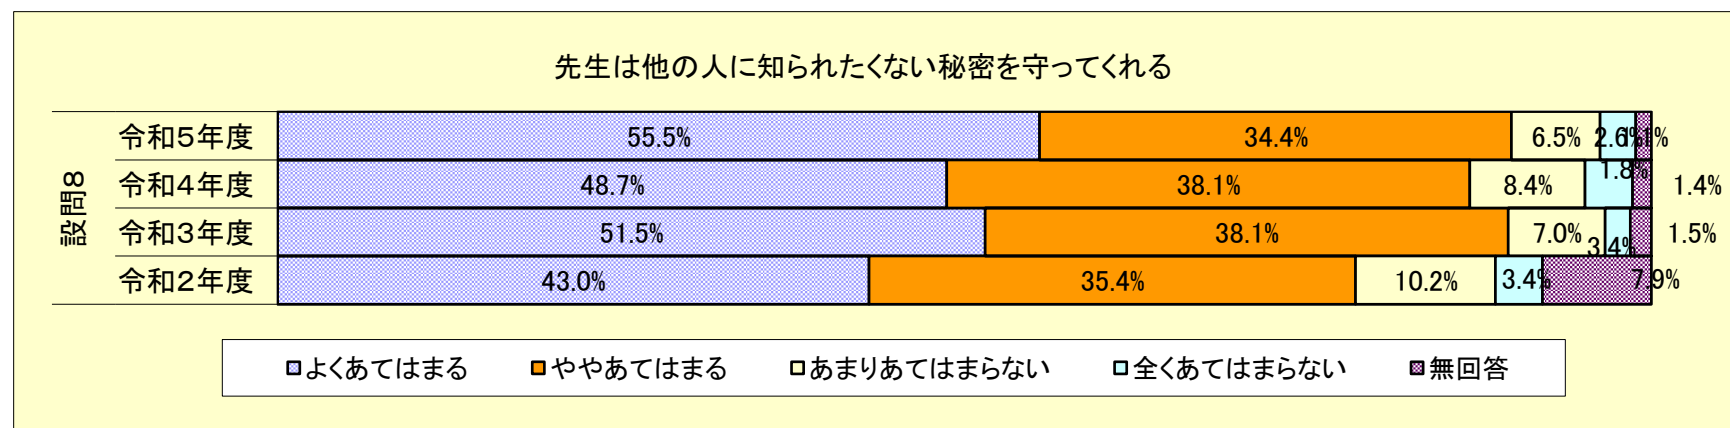

生徒調査 比較

	1年	2年	3年	計	回答率
回答数	204	184	231	619	87.68%