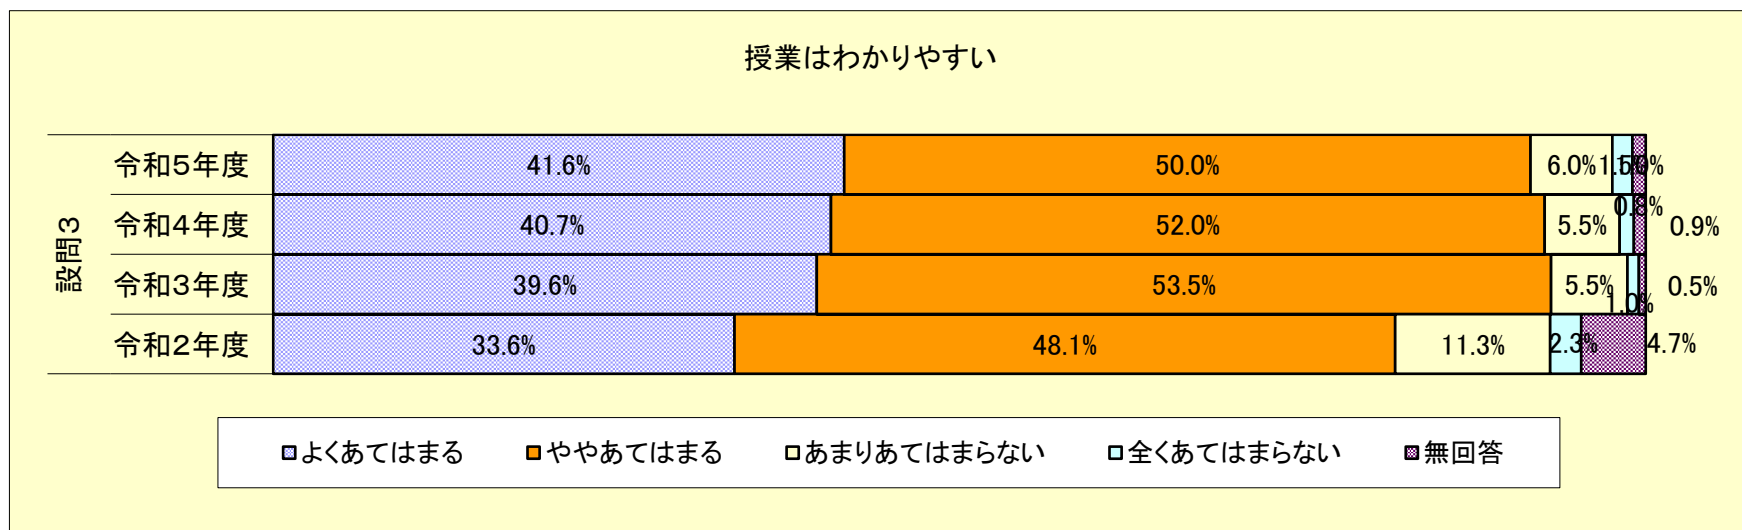

生徒調査 比較

	1年	2年	3年	計	回答率
回答数	204	184	231	619	87.68%