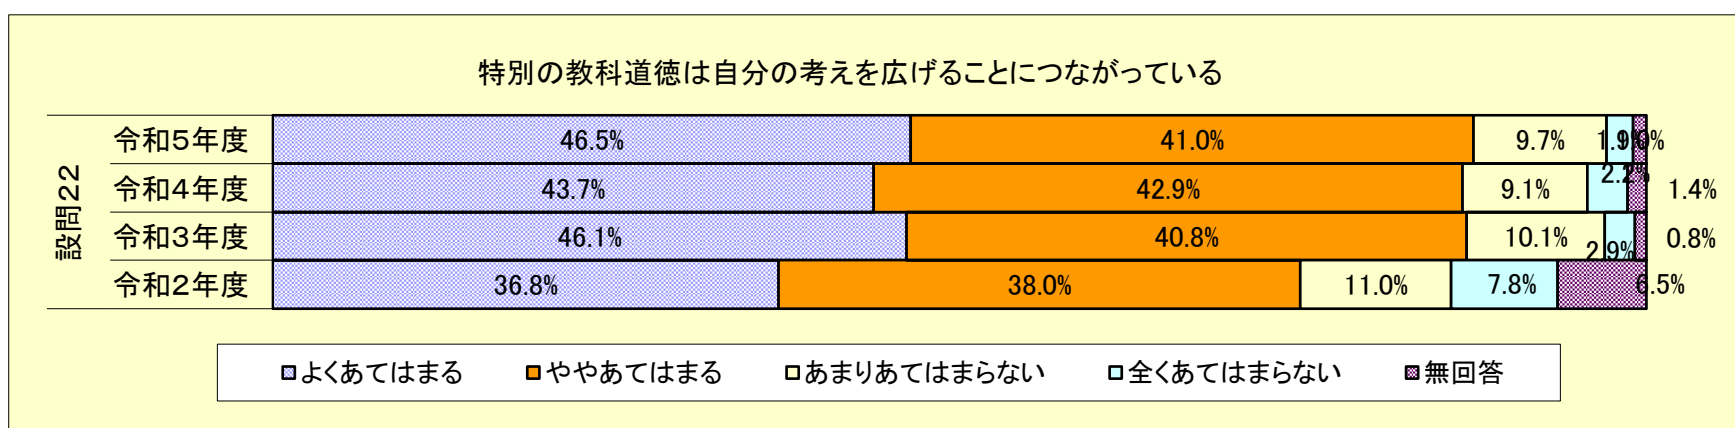

生徒調査 比較

	1年	2年	3年	計	回答率
回答数	204	184	231	619	87.68%