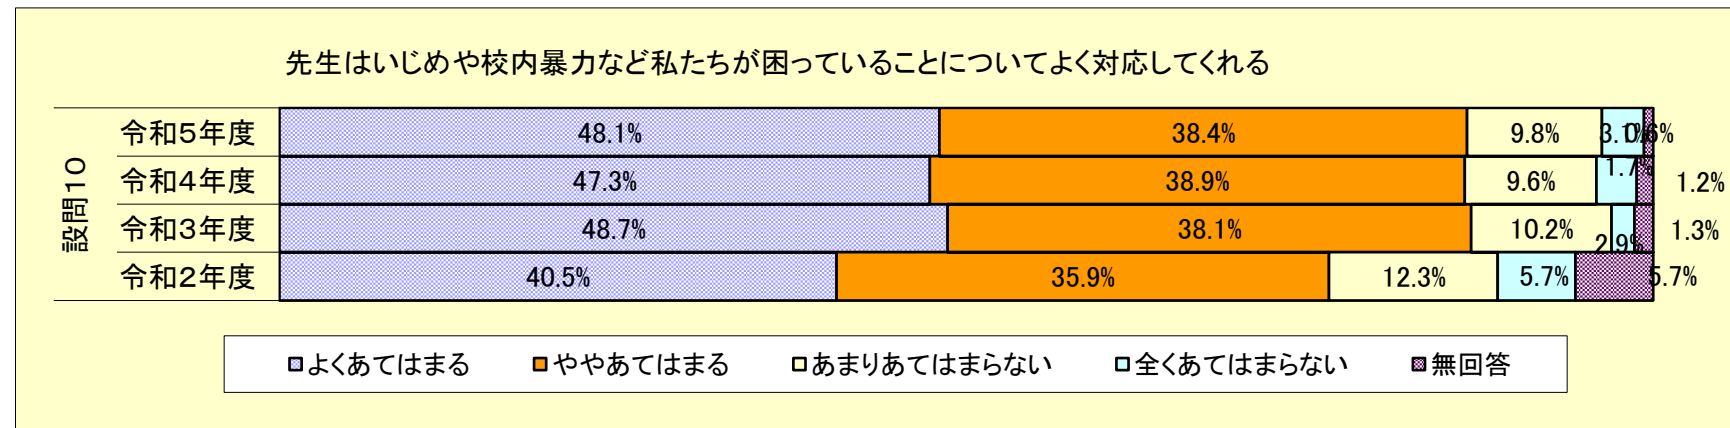

生徒調査 比較

	1年	2年	3年	計	回答率
回答数	204	184	231	619	87.68%