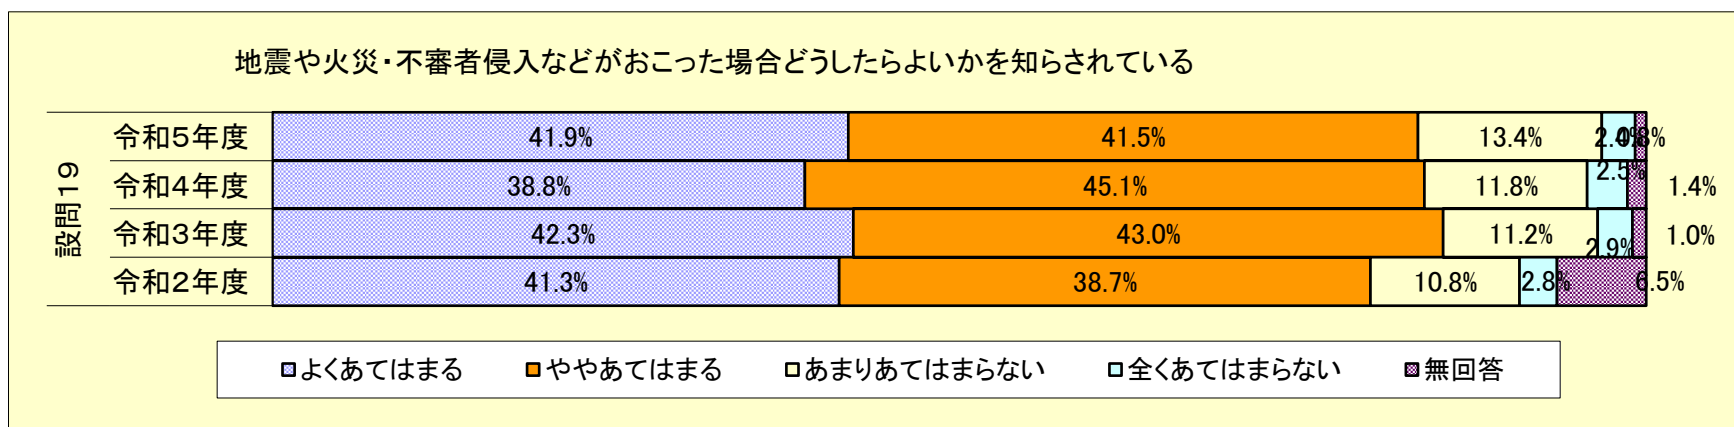

生徒調査 比較

	1年	2年	3年	計	回答率
回答数	204	184	231	619	87.68%