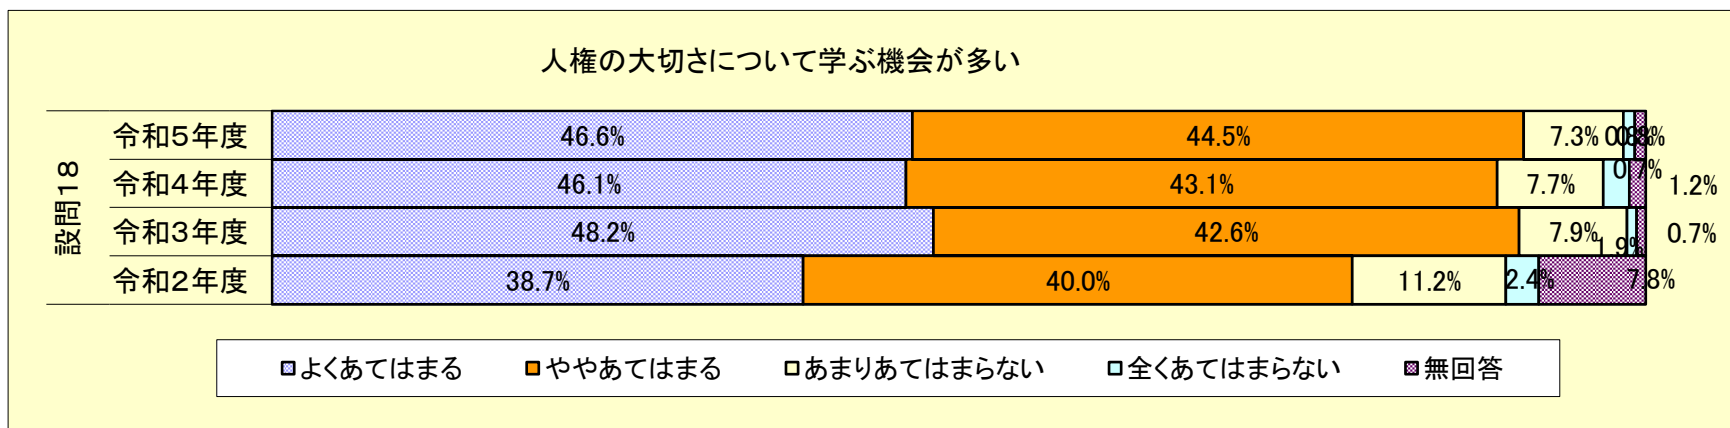

生徒調査 比較

	1年	2年	3年	計	回答率
回答数	204	184	231	619	87.68%