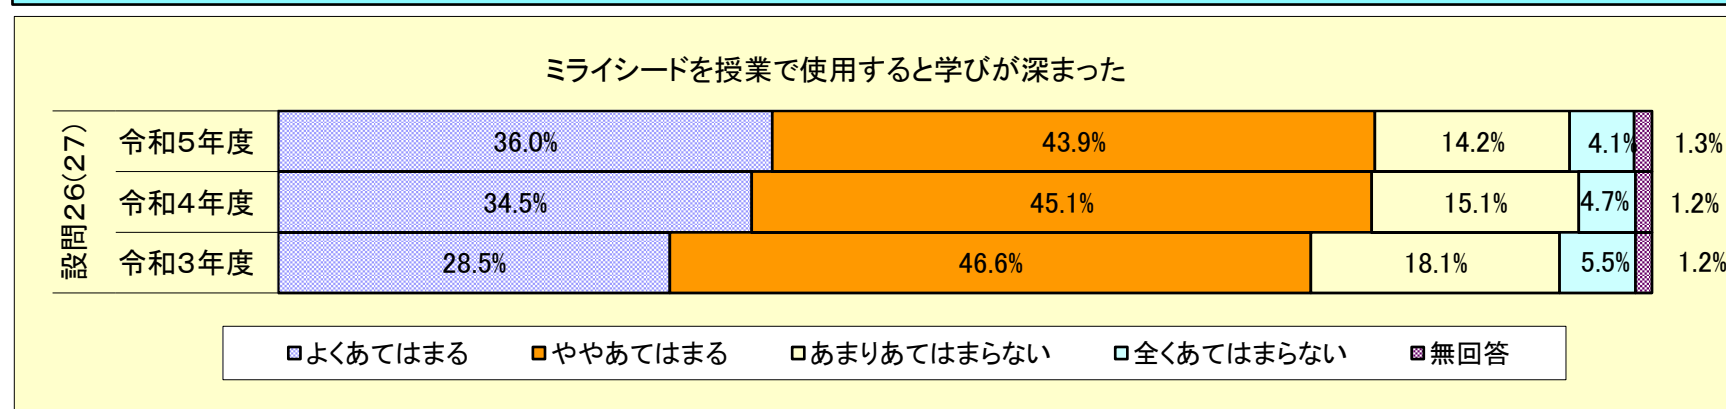

生徒調査 比較

	1年	2年	3年	計	回答率
回答数	204	184	231	619	87.68%