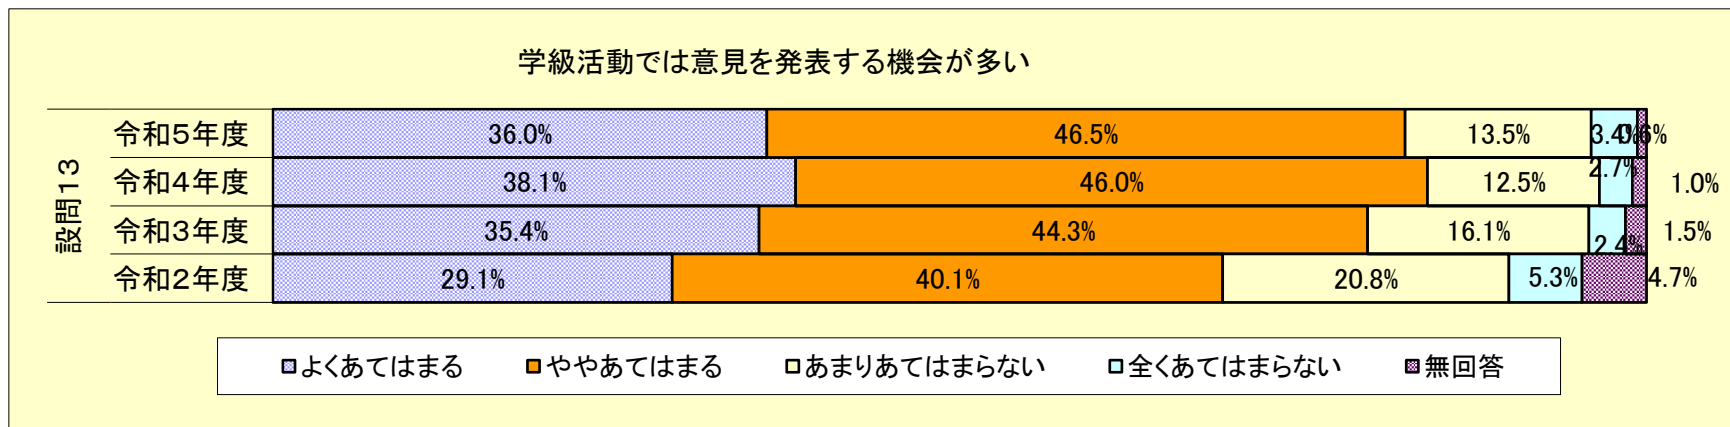

生徒調査 比較

	1年	2年	3年	計	回答率
回答数	204	184	231	619	87.68%