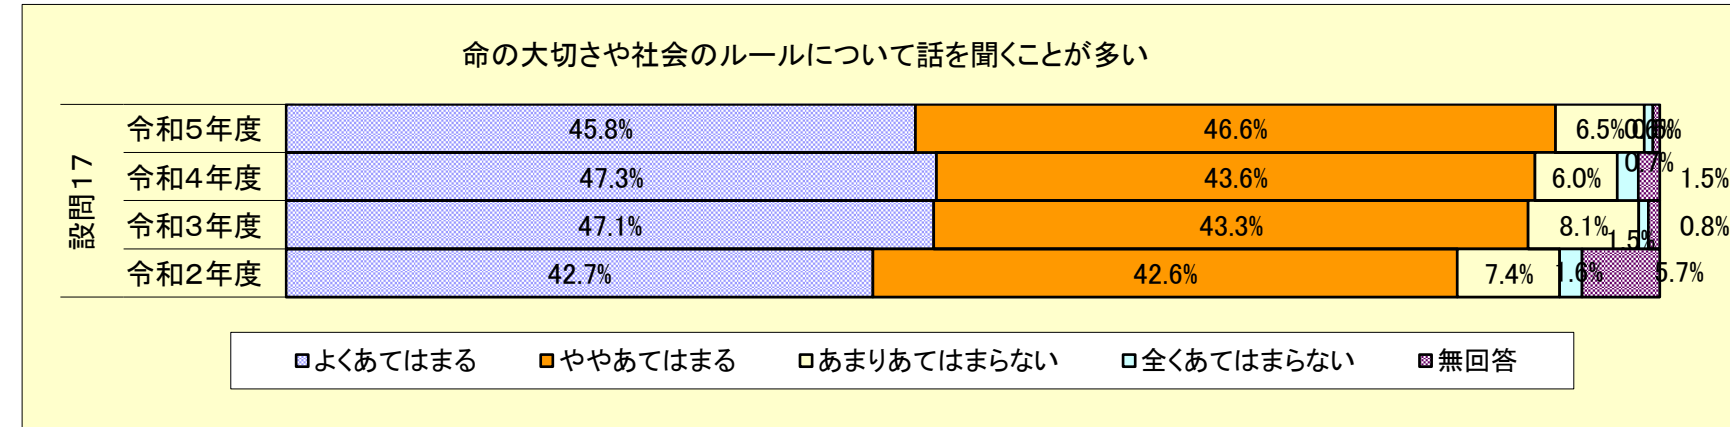

生徒調査 比較

	1年	2年	3年	計	回答率
回答数	204	184	231	619	87.68%