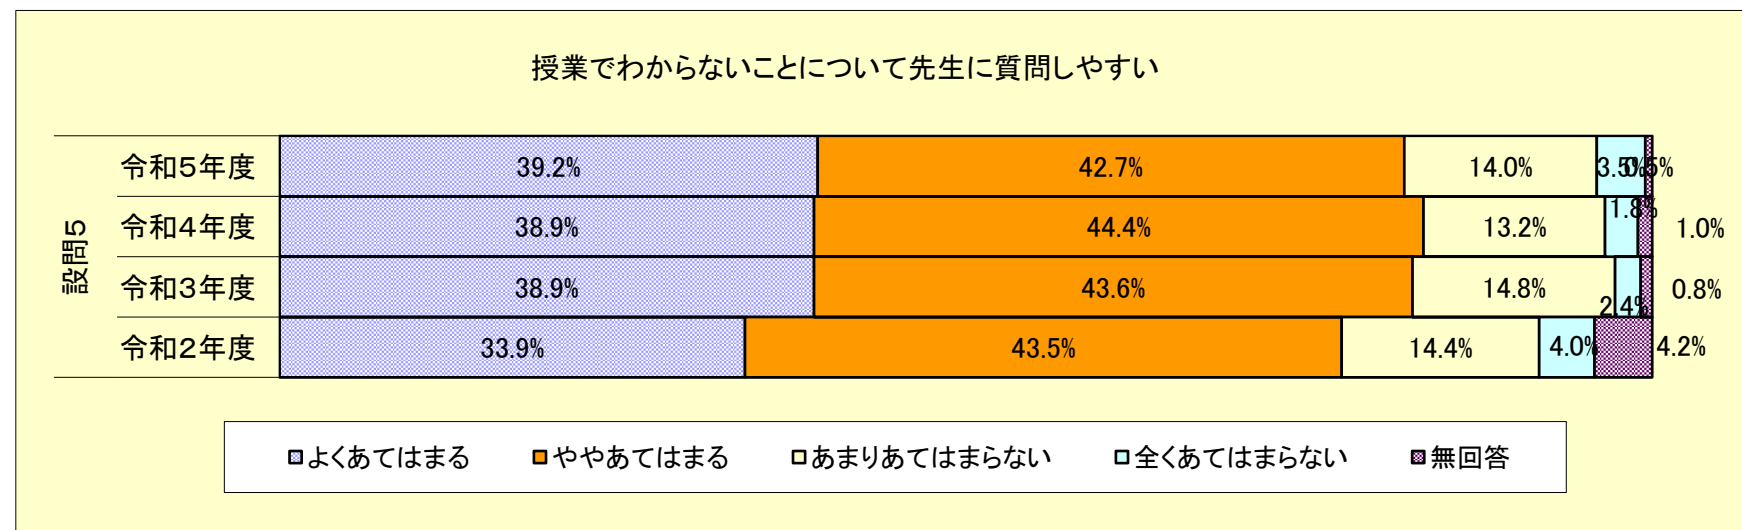

生徒調査 比較

	1年	2年	3年	計	回答率
回答数	204	184	231	619	87.68%