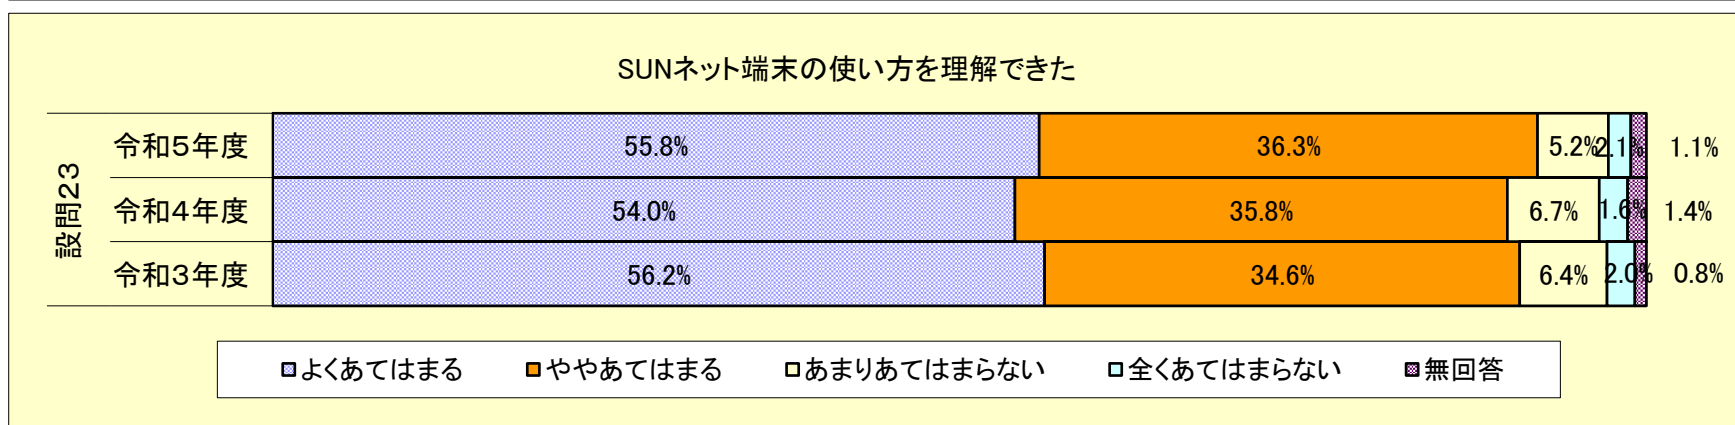

生徒調査 比較

	1年	2年	3年	計	回答率
回答数	204	184	231	619	87.68%