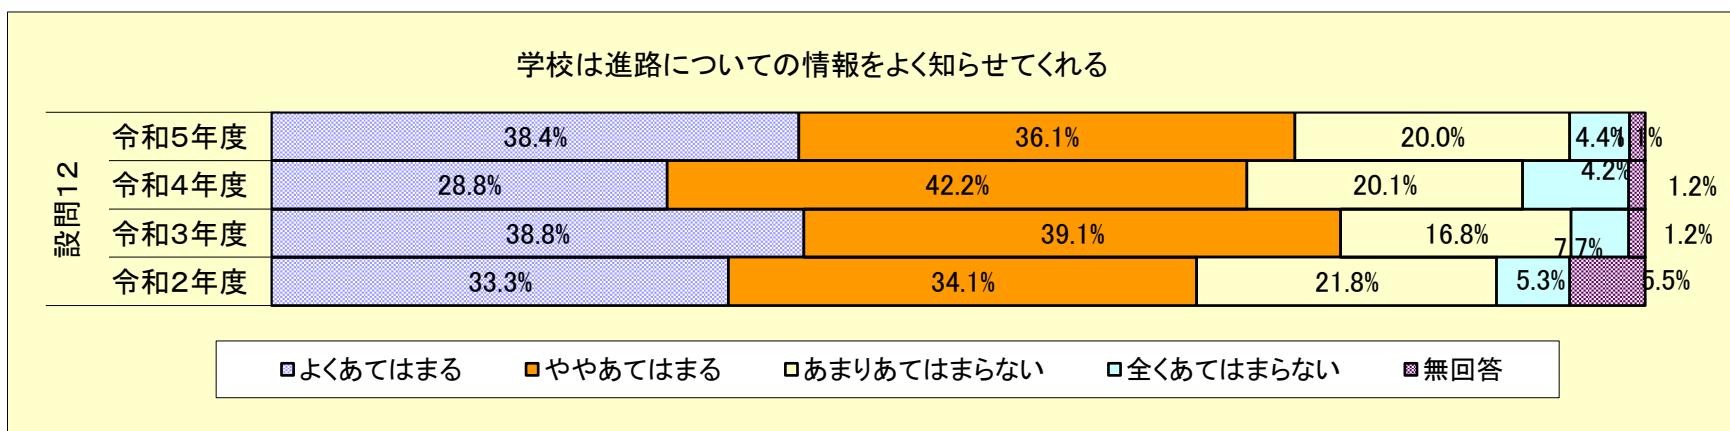

生徒調査 比較

	1年	2年	3年	計	回答率
回答数	204	184	231	619	87.68%