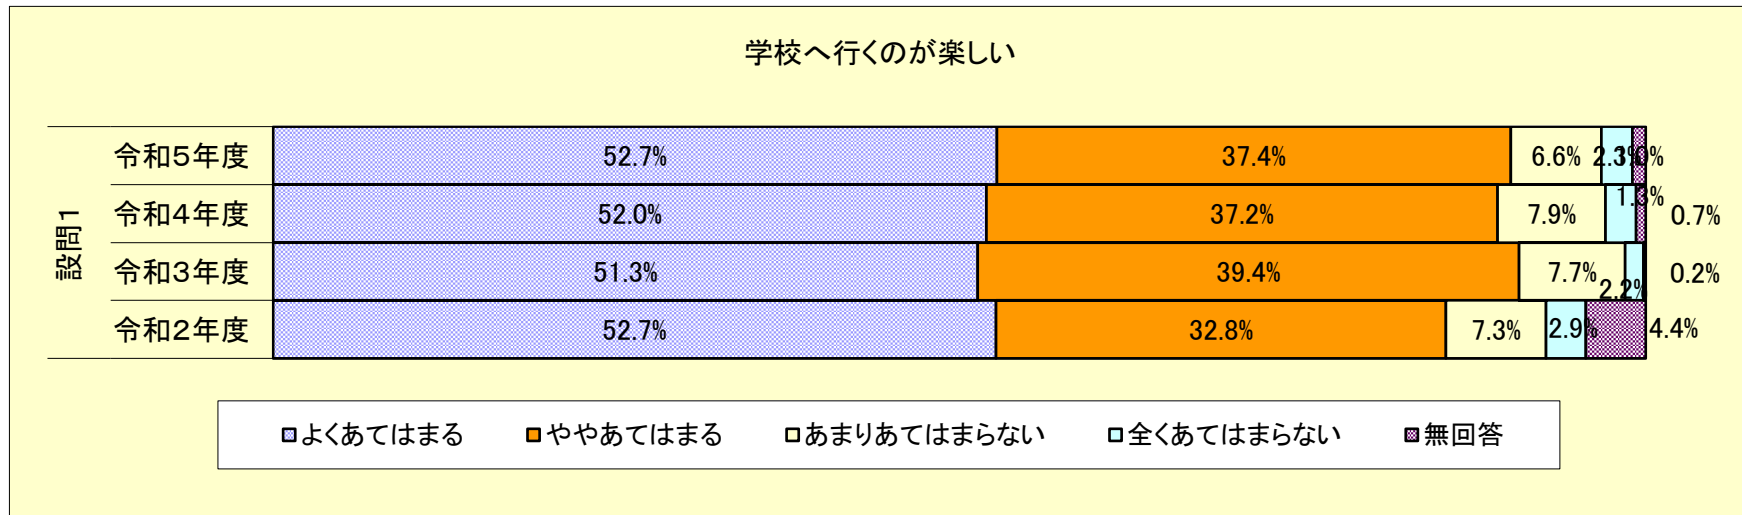

生徒調査 比較

	1年	2年	3年	計	回答率
回答数	204	184	231	619	87.68%