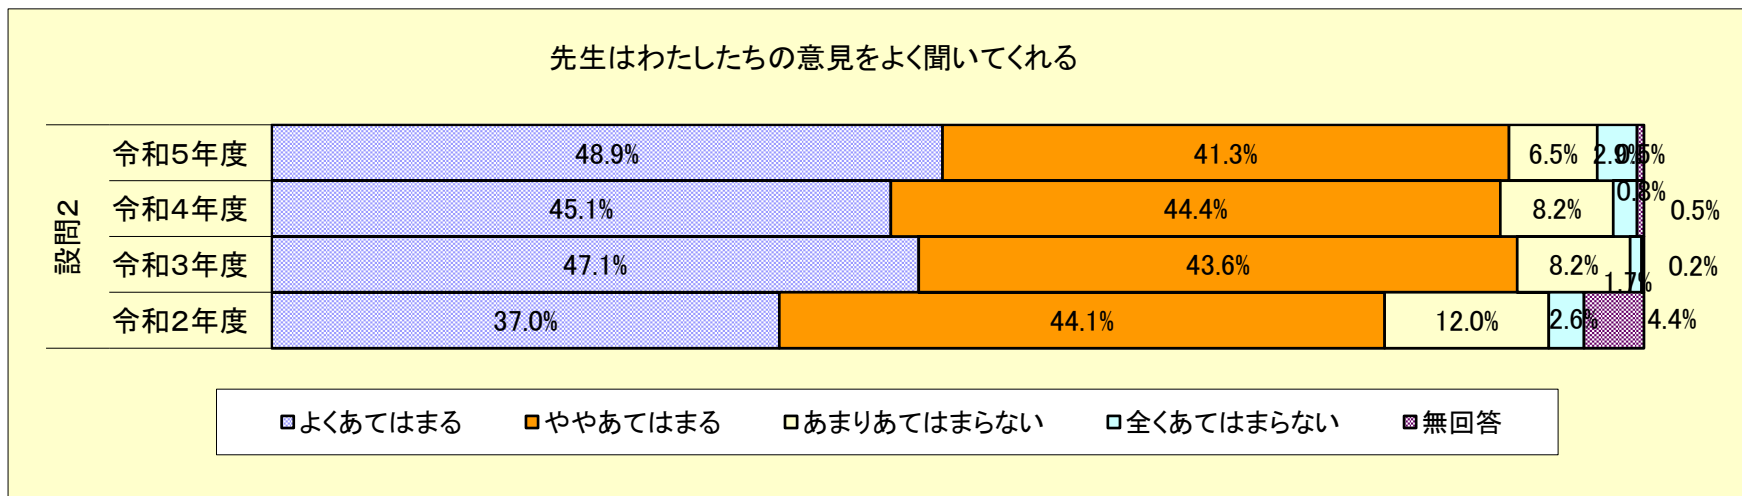

生徒調査 比較

	1年	2年	3年	計	回答率
回答数	204	184	231	619	87.68%