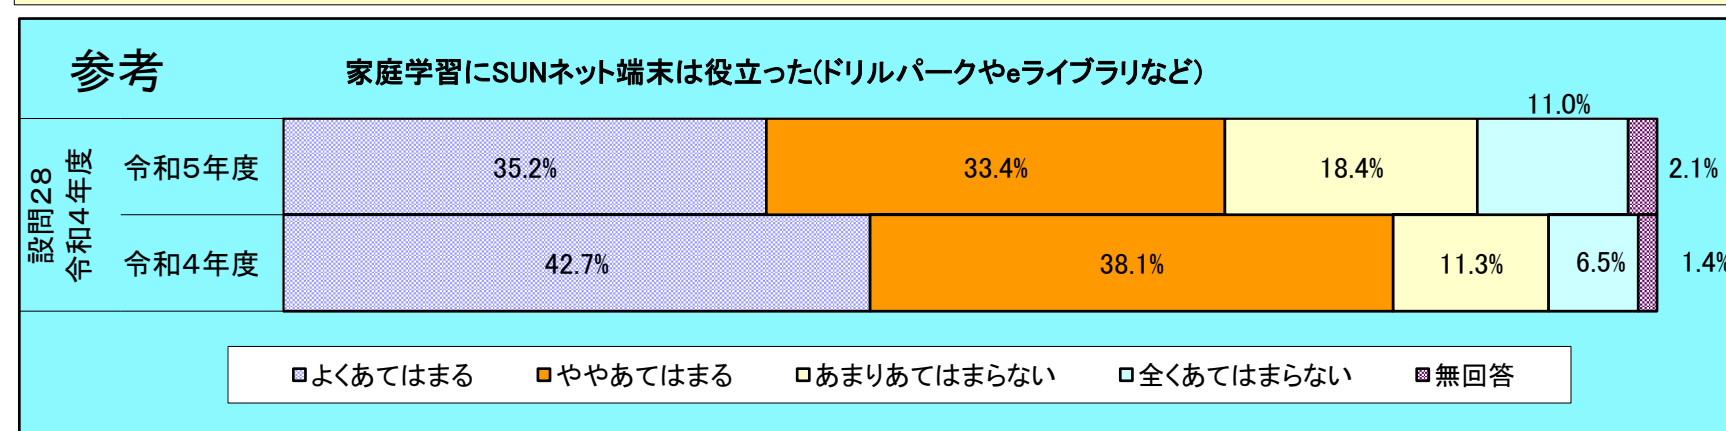

生徒調査 比較

	1年	2年	3年	計	回答率
回答数	204	184	231	619	87.68%