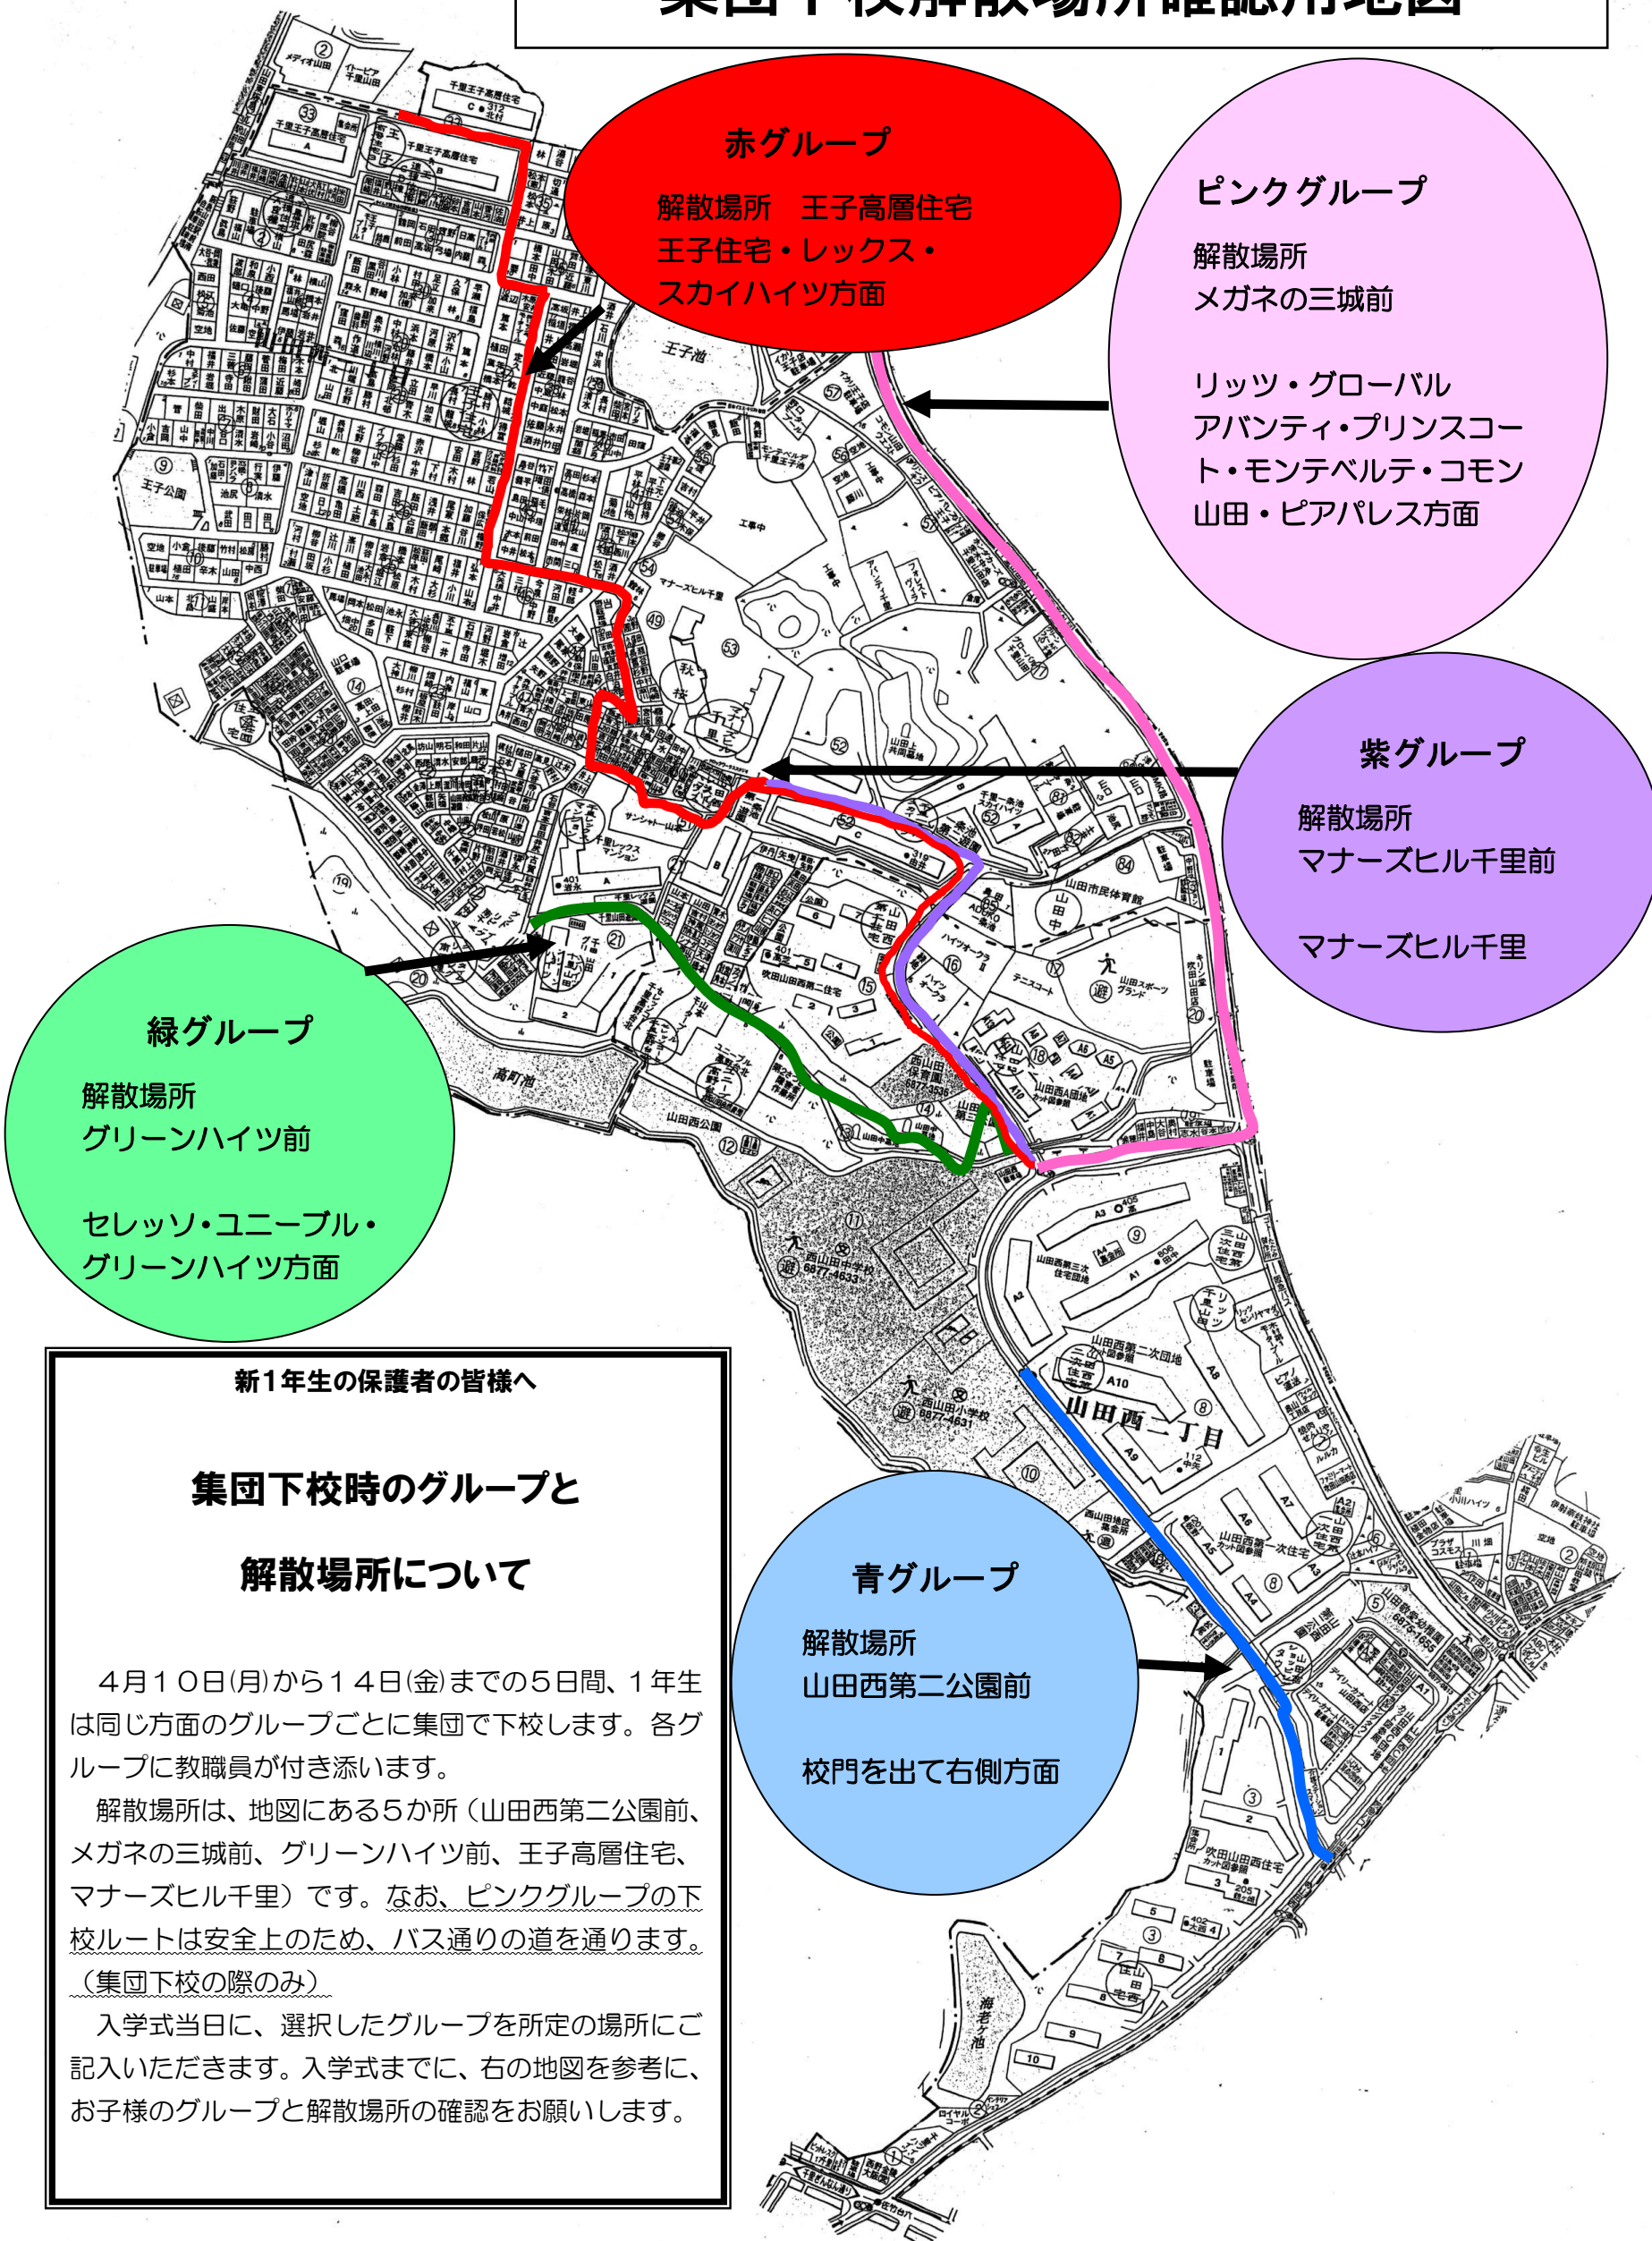

# 集団下校解散場所確認用地図

**赤グループ**  
 解散場所 王子高層住宅  
 王子住宅・レックス・  
 スカイハイツ方面

**ピンクグループ**  
 解散場所  
 メガネの三城前  
  
 リッツ・グローバル  
 アバンティ・プリンスコート・モンテベルテ・コモン  
 山田・ピアパレス方面

**紫グループ**  
 解散場所  
 マナーズヒル千里前  
  
 マナーズヒル千里

**緑グループ**  
 解散場所  
 グリーンハイツ前  
  
 セレッソ・ユニープル・  
 グリーンハイツ方面

**青グループ**  
 解散場所  
 山田西第二公園前  
  
 校門を出て右側方面

新1年生の保護者の皆様へ

**集団下校時のグループと  
解散場所について**

4月10日(月)から14日(金)までの5日間、1年生は同じ方面のグループごとに集団で下校します。各グループに教職員が付き添います。

解散場所は、地図にある5か所(山田西第二公園前、メガネの三城前、グリーンハイツ前、王子高層住宅、マナーズヒル千里)です。なお、ピンクグループの下校ルートは安全上のため、バス通りの道を通ります。(集団下校の際のみ)

入学式当日に、選択したグループを所定の場所に記入いただきます。入学式までに、右の地図を参考に、お子様のグループと解散場所の確認をお願いします。